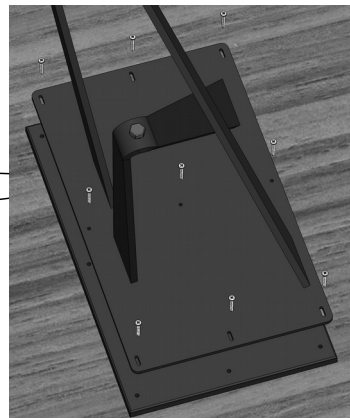

Aufbauanleitung / *assembly instructions* mod. **1161 & 1166 fest**

Bitte diese Aufbauanleitung
sorgfältig aufbewahren!

*Please keep this assembly
instructions safe!*

18x
4,5 x 35

1. Montagematerial.
1. *Fitting material.*

2. Den Oberbau umgedreht auf gepolsterten
Montageböcken ablegen.
2. *Put the table-top upside down onto padded
assembling trestles.*

3. Die beiden Unterbauten verschrauben.
3. *Screw on the two table bases.*

18x 4,5 x 35

4. Den Tisch wenden.
4. *Turn the table.*

5. **Fertig.**
5. **Ready.**

Aufbauanleitung / *assembly instructions* mod. **1162, 1163 & 1167, 1168 fest**

Bitte diese Aufbauanleitung
sorgfältig aufbewahren!