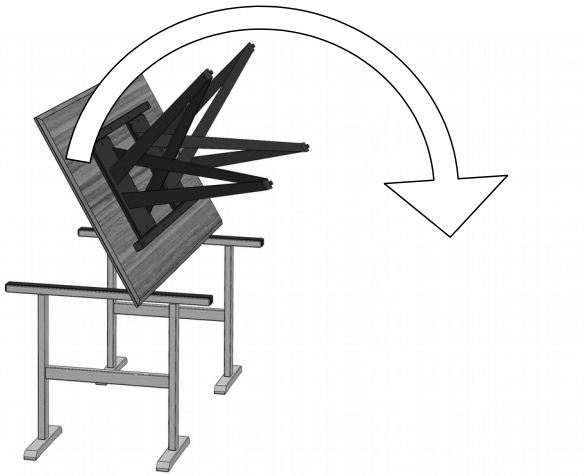

2. Den Oberbau umgedreht auf gepolsterten
Montageböcken ablegen.
2. *Put the table-top upside down onto padded
assembling trestles.*

3. Die beiden Unterbauten verschrauben.
3. *Screw on the two table bases.*

18x 4,5 x 35

4. Den Tisch wenden.
4. *Turn the table.*

5. **Fertig.**
5. **Ready.**

Aufbauanleitung / *assembly instructions* mod. **1162, 1163 & 1167, 1168 fest**

Bitte diese Aufbauanleitung
sorgfältig aufbewahren!

*Please keep this assembly
instructions safe!*

18x
4,5 x 35

1. Montagematerial.
1. *Fitting material.*

2. Den Oberbau umgedreht auf gepolsterten
Montageböcken ablegen.
2. *Put the table-top upside down onto padded
assembling trestles.*

18x 4,5 x 35

3. Die beiden Unterbauten verschrauben.
3. *Screw on the two table bases.*

4. Den Tisch wenden.
4. *Turn the table.*

5. **Fertig.**
5. **Ready.**